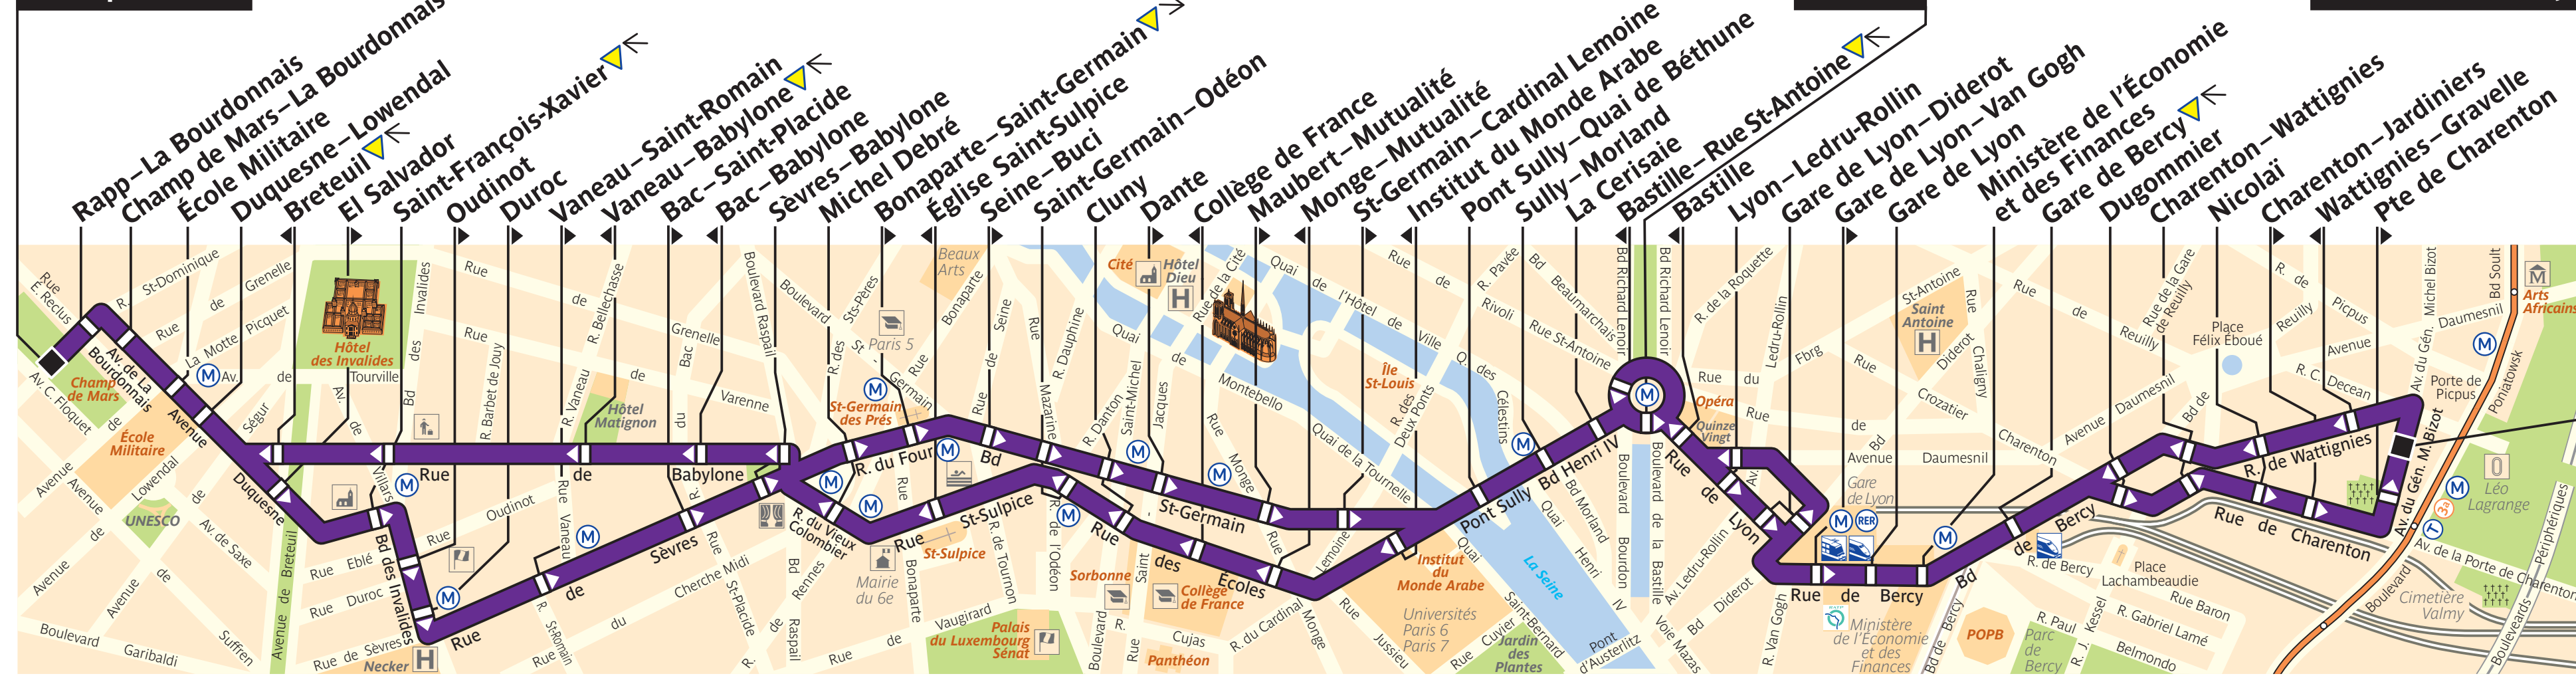

87

ratp.fr 32 46 0,34 €/min. wap.ratp.fr + applis mobiles

RATP Service clientèle TSA 81250 75564 Paris Cedex 12

 Arrêt non accessible aux UFR

Champ de Mars

Itinéraire non desservi en soirée et les dimanches et fêtes

Bastille

Porte de Reuilly

ZONE TARIFAIRE 1